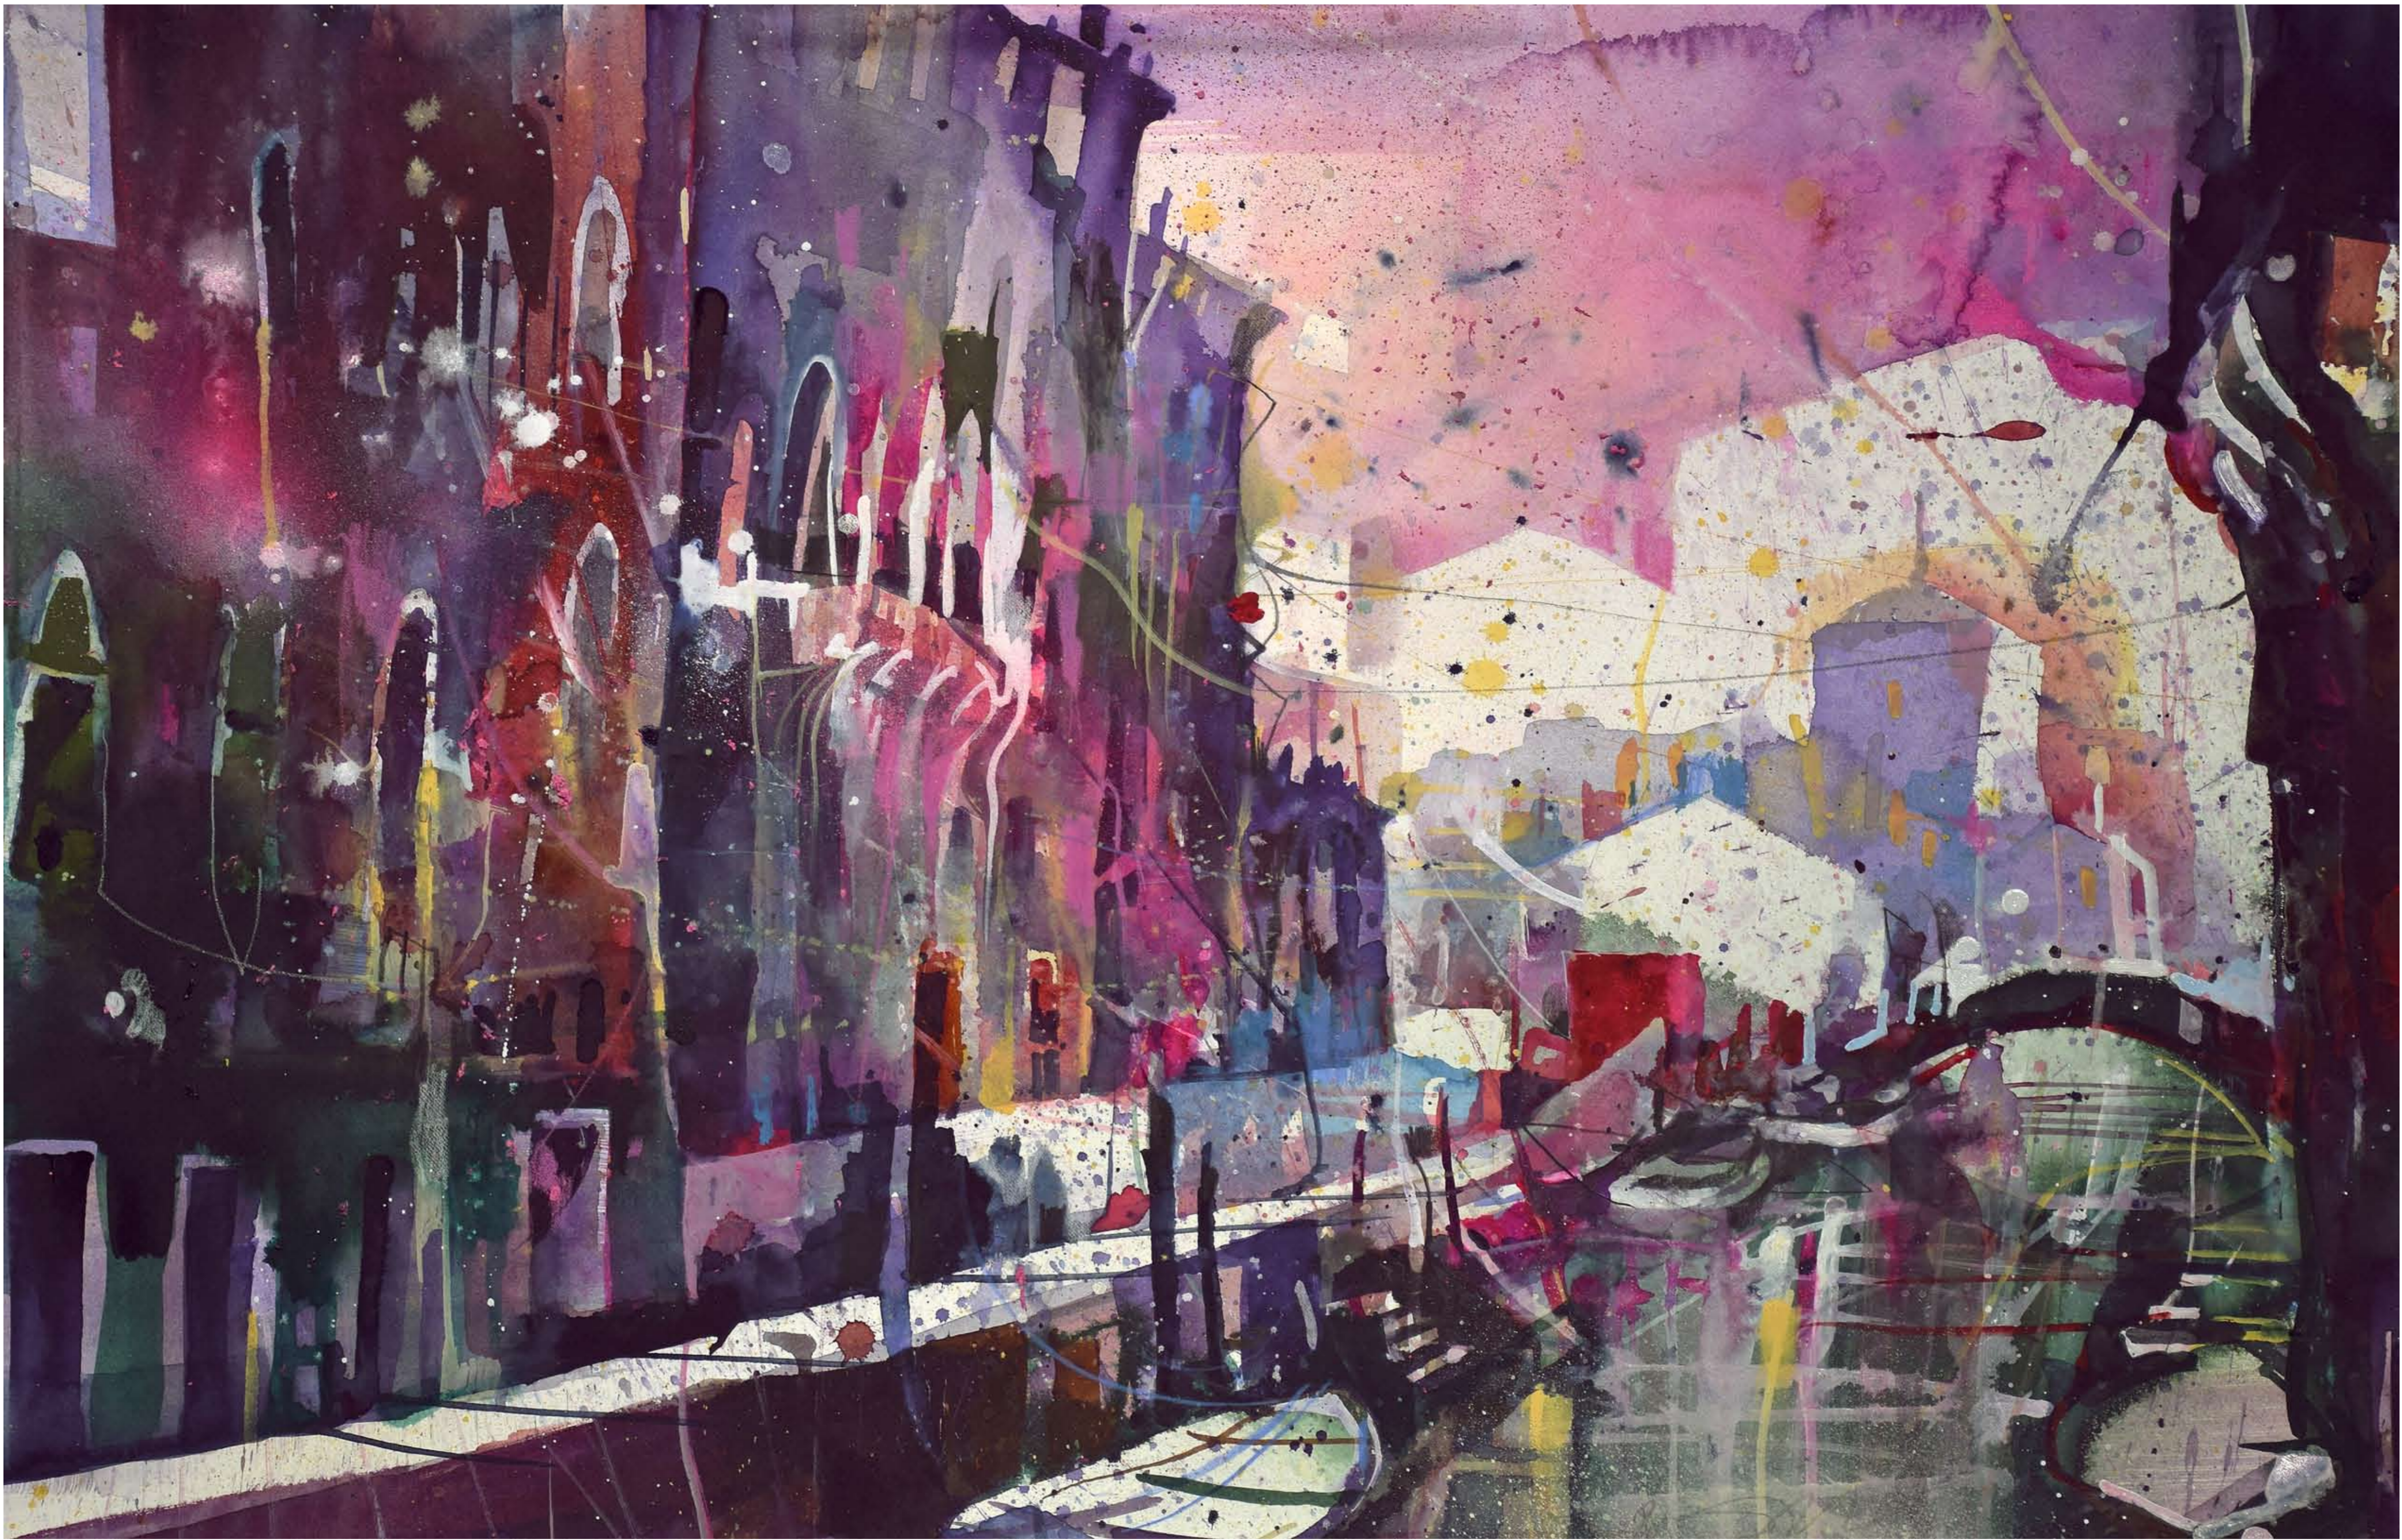

Bernhard Vogel, Salzburg Mirabellgarten, Aquarell 2016, 56x76cm

Bernhard Vogel, Mühlviertel Landschaft bei Afsl, Aquarell 2016, 54x76cm

Bernhard Vogel, Cinque Terre Riomaggiore, Aquarell 2012, 54x76cm

1	2	3	4	5	6	7	8	9	10	11	12	13	14	15	16	17	18	19	20	21	22	23	24	25	26	27	28	29	30	31
Mo	Tu	We	Th	Fr	Sa	Su	Mo	Tu	We	Th	Fr	Sa	Su	Mo	Tu	We	Th	Fr	Sa	Su	Mo	Tu	We	Th	Fr	Sa	Su	Mo	Tu	We
Mo	Di	Mi	Do	Fr	Sa	So	Mo	Di	Mi	Do	Fr	Sa	So	Mo	Di	Mi	Do	Fr	Sa	So	Mo	Di	Mi	Do	Fr	Sa	So	Mo	Di	Mi